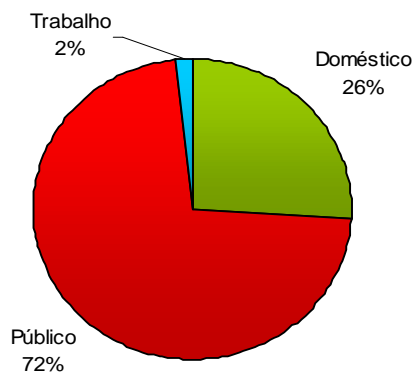

Locais da Violência

Violência Homofóbica Simbólica 2006 à 2010

Fonte: CCH
Elaboração: Núcleo de Informação
CADS

Violência Homofóbica Física 2006 à 2010

Fonte: CCH
Elaboração: Núcleo de Informação
CADS

Violência Homofóbica Institucional 2006 à 2010

Fonte: CCH
Elaboração: Núcleo de Informação/ CADS

Distribuição por Tipo de Violência