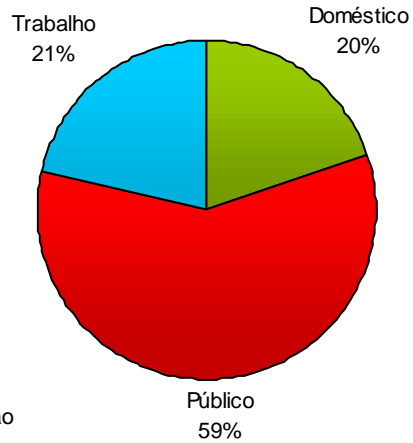

Locais da Violência

Violência Homofóbica Simbólica 2006 à 2010

Fonte: CCH
Elaboração: Núcleo de Informação
CADS

Violência Homofóbica Física 2006 à 2010

Fonte: CCH
Elaboração: Núcleo de Informação
CADS

Violência Homofóbica Institucional 2006 à 2010

Fonte: CCH
Elaboração: Núcleo de Informação/ CADS

Distribuição por Tipo de Violência